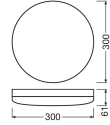

Specifications Ledvance LED Bulkhead  
300 White 24W 1800lm - 830 Warm  
White | 300mm - IP65

[View Product](#)

## Dimensions

Length (mm)	300
-------------	-----

Width (mm)	300
------------	-----

Height (mm)	56
-------------	----